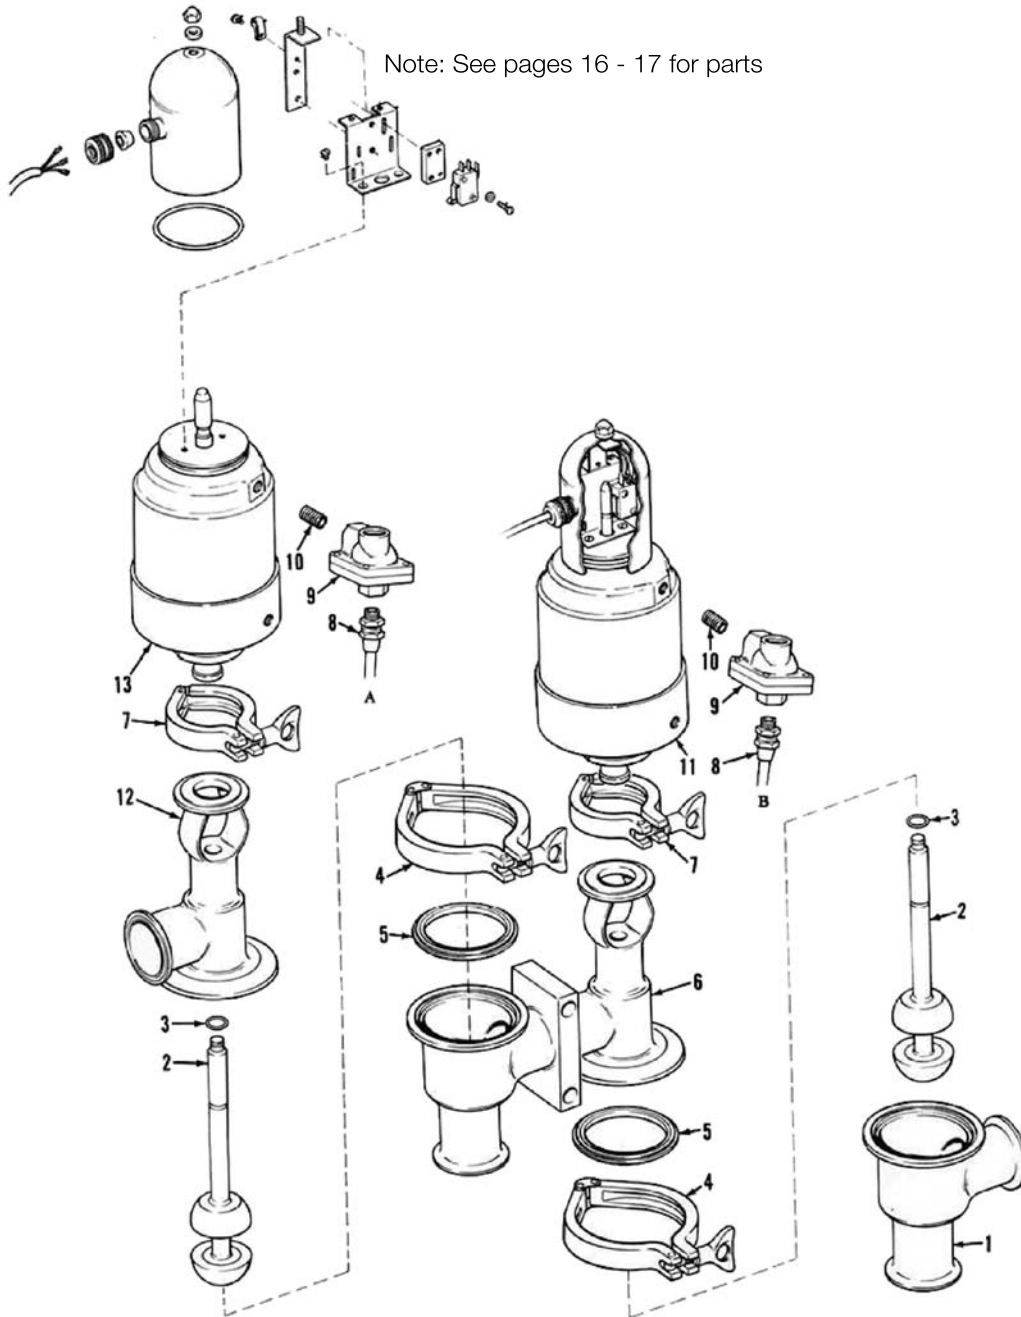

Pos	Qty	Denomination	1½"	2"	2 1/2"	3"	3H
1	1	Lower body-divert Valve	NA	NA	NA	NA	NA
2	2	Valve plug, EPDM	771372	770607	771912	770639	770639
	2	Valve plug, SFY	772035	771755	771311	771815	771815
	2	Valve plug, TR	770602	770597	770600	770625	770625
3	□	2 O-ring, BUNA	755351	755351	755357	755357	755357
	□	2 O-ring, EPDM	750036	750036	750037	750037	750037
	□	2 O-ring, SFY	750172	750172	750173	750173	750173
4	2	Clamp-body	212198	270266	270267	212211	212211
5	□	2 Gasket-body, BUNA	755416	755417	755419	755420	755420
	□	2 Gasket-body, EPDM	750062	751799	750812	750322	750322
	□	2 Gasket-body, SFY	750497	750209	750210	750210	750210
6	1	Body assembly-valve	NA	NA	NA	NA	NA
7	2	Clamp-actuator	212196	212196	212196	212196	212196
8	2	Connector-hose	764027	764027	764027	764027	764027
9	2	Quick exhaust valve	762365	762365	762365	762365	762365
10	2	Nipple-pipe	360583	360583	360583	360583	360583
11	2	Actuator-complete	751053	751053	750794	751054	751055
12	1	Upper body	NA	NA	NA	NA	NA
13	1	Actuator-complete	751053	751053	750794	751054	751055
35	1	Air filter	NA	NA	NA	NA	NA
36	1	Control panel, 115V	NA	NA	NA	NA	NA
	1	Control panel, 220V	NA	NA	NA	NA	NA
37	2	Hose (10' long)	NA	NA	NA	NA	NA
38	2	Connector	NA	NA	NA	NA	NA

Parts marked with □ are included in the service kits.

		1 1/2"	2"	2 1/2"	3"
□	BUNA	9613990172	9613990175	9613990179	9613990181
□	EPDM	9613990173	9613990176	9613990179	9613990182
□	SFY	9613990174	9613990177	9613990180	9613990183