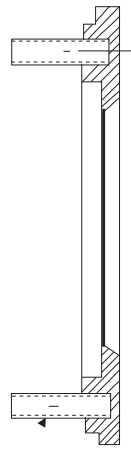

262-29 and 262-33