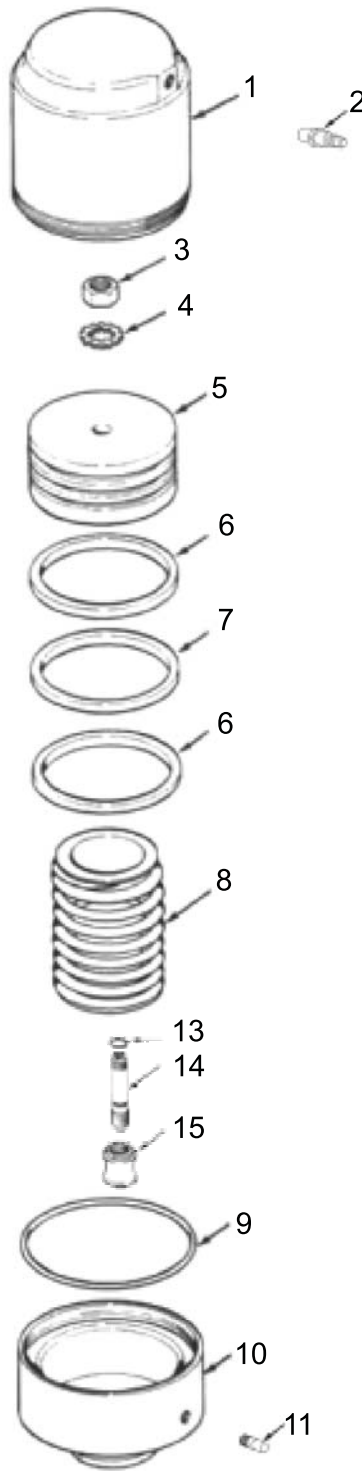

DISTRIBUTED BY
HARCO
ENTERPRISES LTD.
1-800-361-5361

Pos	Qty	Denomination	Shut Off 1", 1		Shut Off 2 1/2",		Shut Off / Divert	
			1/2", 2"	3"	3"	Divert 1 1/2", 2"	4" / 2 1/2"	Divert 3", 4"
16	1	Actuator Type 10	751170	751184	751185	751186	751187	
	1	Actuator Type 20	751168	751188	751189	751190	751131	
1	1	Actuator body cylinder	750846	750896	750983	750984	750985	
2	1	Air coupler adapter	764098	764098	764098	764098	764098	
3	1	Nut	189923	189923	189923	189923	189923	
4	1	Lockwasher	189971	189971	189971	189971	189971	
5	1	Spring assembly	750832	750833	750834	750835	750836	
6	□ 2	Vee block packing	755460	755460	755460	755460	755460	
7	□	Felt seal	755464	755464	755464	755464	755464	
8	1	Piston	767870	767870	767870	767870	767870	
9	□ 1	O-ring	296608	296608	296608	296608	296608	
10	1	Bonnet	753824	753824	753824	753824	753824	
11	1	Vented plug	181256	181256	181256	181256	181256	
12	□ 1	O-ring	755353	755353	755353	755353	755353	
13	□ 1	O-ring	755388	755388	755388	755388	755388	
14	1	Coupler stud	778186	778186	778186	778186	778186	
15	1	Coupler	764241	764241	764241	764241	764241	

Parts marked with □ are included in the service kits.

Service kit **9613990040**