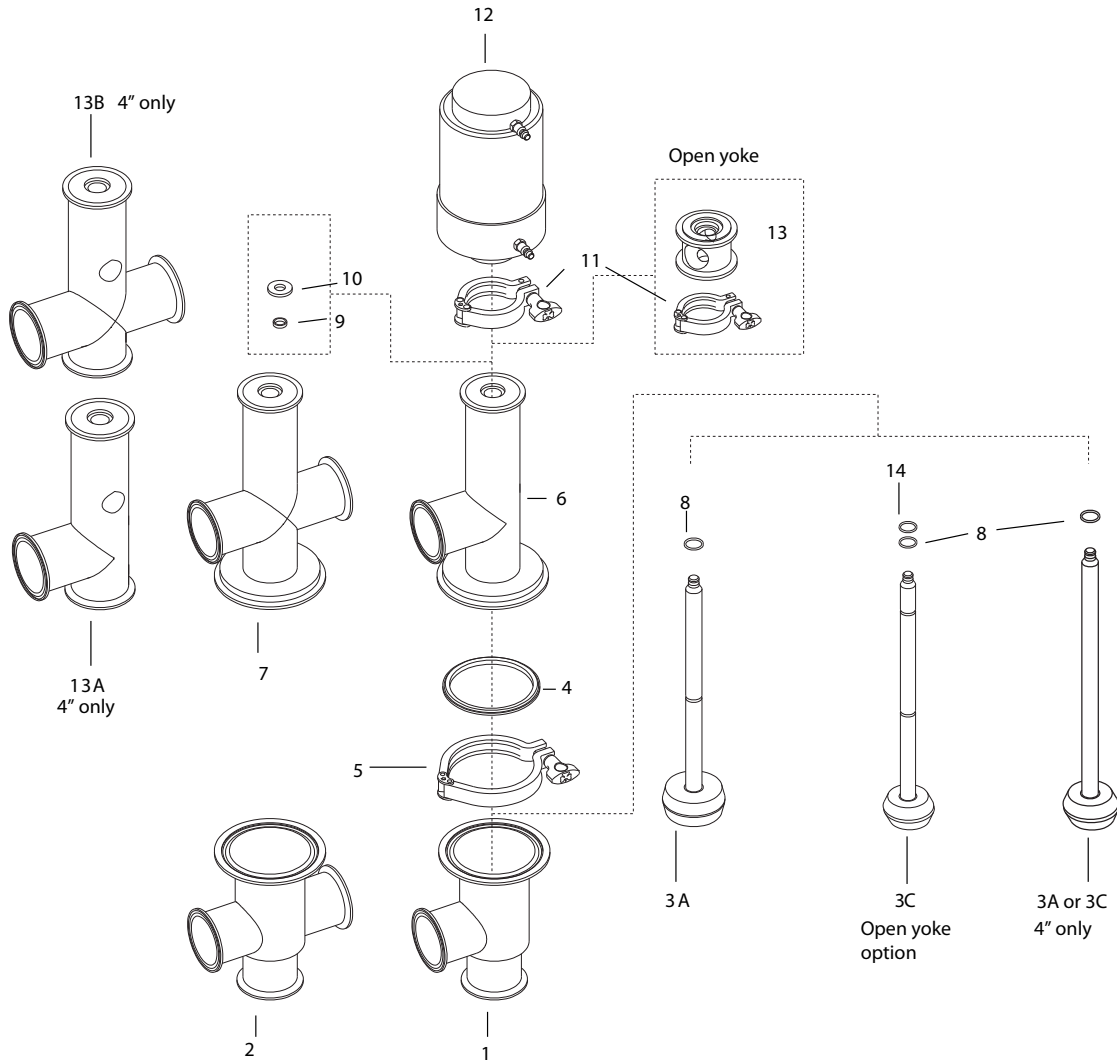

Pos	Qty	Denomination	1 1/2"	2"	2 1/2"	3"	4"
1	1	Lower body models, 21 & 41	NA	NA	NA	NA	NA
2	1	Lower body models, 23 & 43	NA	NA	NA	NA	NA
3A	1	Valve plug, BUNA	770810	776823	770511	770520	770100
	1	Valve plug, EPDM	772678	772410	770413	770555	770580
	1	Valve plug, SFY	772240	772240	772333	770574	770576
3C	1	OY valve plug BUNA	773090	773081	771872	771653	770100
4	□◆	Body gasket, BUNA	755415	755416	755417	755418	755421
	□◆	Body gasket, EPDM	750157	750062	751799	750811	750686
	□◆	Body gasket, SFY	750667	750497	750209	750209	750738
5	1	Body clamp	212205	212206	212207	212208	212209
6	1	Upper body models, 21 & 23	NA	NA	NA	NA	NA
7	1	Upper body models, 41 & 43	NA	NA	NA	NA	NA
8	□	Stem O-ring, BUNA	755351	755351	755357	755357	300543
	□	Stem O-ring, EPDM	750036	750036	750037	750037	300016
	□	Stem O-ring, SFY	750172	750172	750173	750173	300061
9	□◆	Bonnet O-ring, BUNA	755357	755357	755370	755370	755370
	□◆	Bonnet O-ring, EPDM	750037	750037	750132	750132	750132
	□◆	Bonnet O-ring, SFY	750173	750173	750077	750077	750077
10	1	Ss washer	754781	754781	754776	754776	754776
11	1	Actuator clamp	212196	212196	212196	212196	212196
12		See actuator section					
13	1	Open yoke	NA	NA	NA	NA	NA
13A	1	Open yoke body models, 21 & 23	NA	NA	NA	NA	NA
13B	1	Open yoke body models, 41 & 43	NA	NA	NA	NA	NA
14	◆	Stem O-ring, BUNA	755388	755388	755542	755542	NA
	◆	Stem O-ring, EPDM	750004	750004	750728	750728	NA
	◆	Stem O-ring, SFY	750084	750084	751715	751715	NA

Parts marked with □◆ are included in the service kits.

		1 1/2"	2"	2 1/2"	3"	4"
□	161 Service Kit BUNA	9613990184	9613990187	9613990190	9613990193	9613990196
□	161 Service Kit EPDM	9613990185	9613990188	9613990191	9613990194	9613990197
□	161 Service Kit SFY	9613990186	9613990189	9613990192	9613990195	9613990198
◆	161OY Service Kit BUNA	9613990199	9613990202	9613990205	9613990208	9613990211
◆	161OY Service Kit EPDM	9613990200	9613990203	9613990206	9613990209	9613990212
◆	161OY Service Kit SFY	9613990201	9613990204	9613990207	9613990210	9613990213